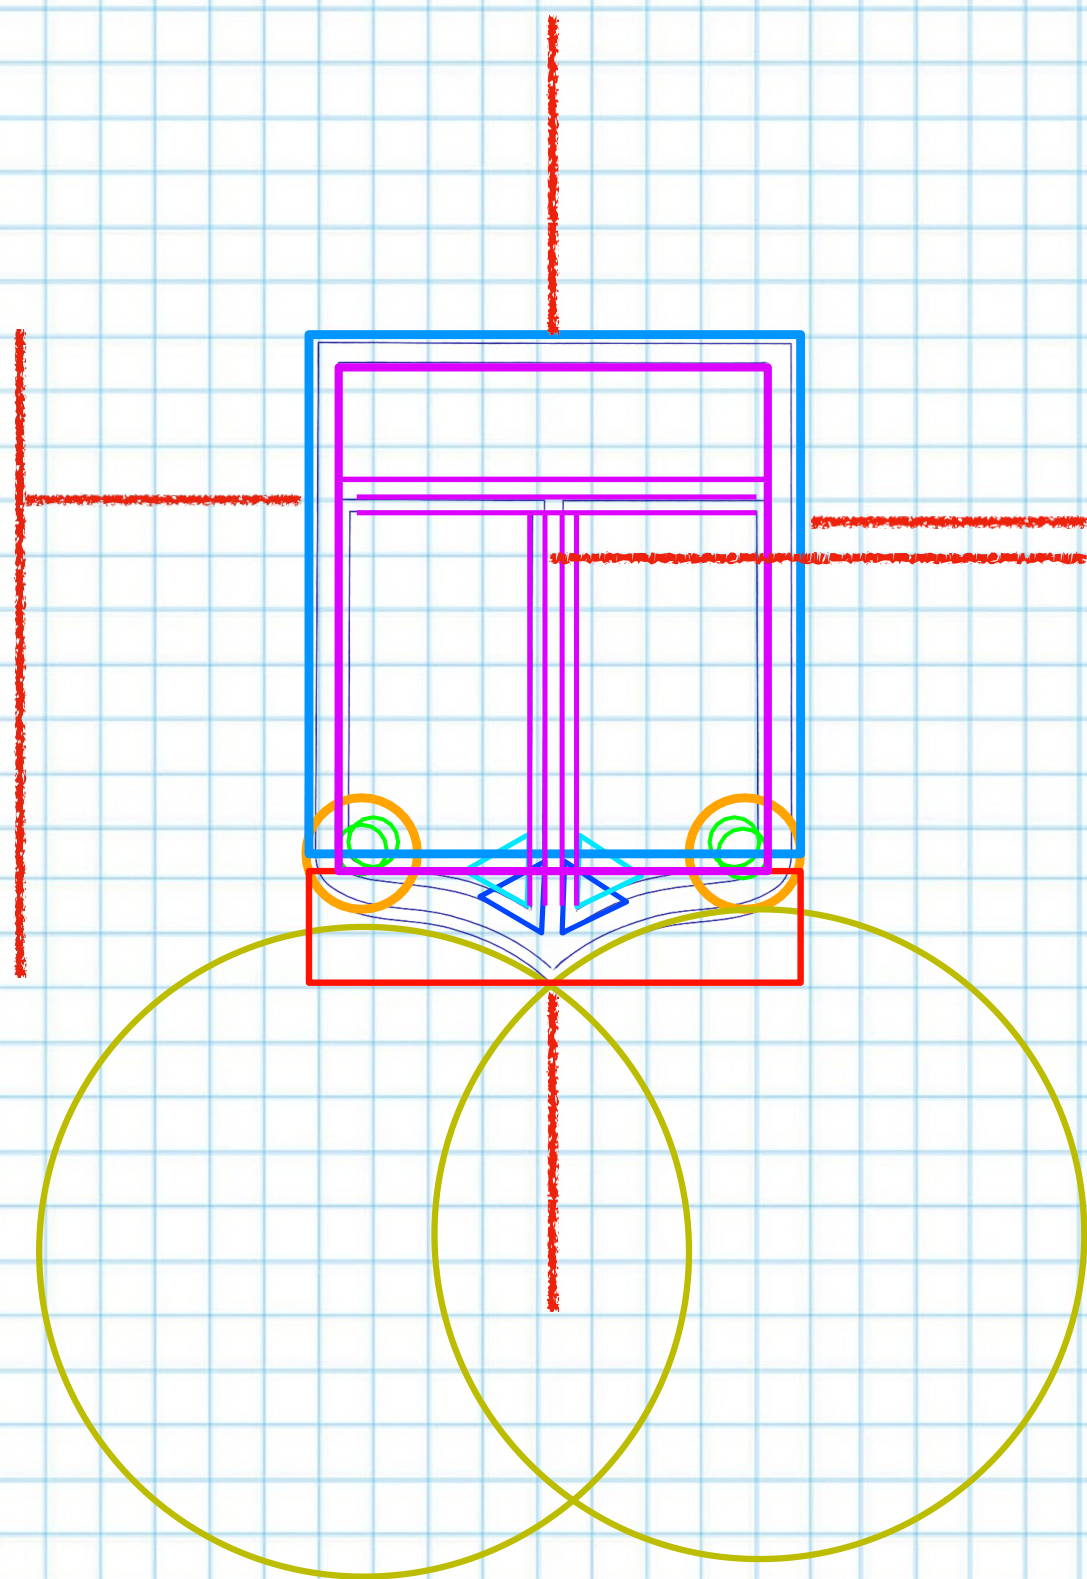

Ideelle områder for luft rundt logo