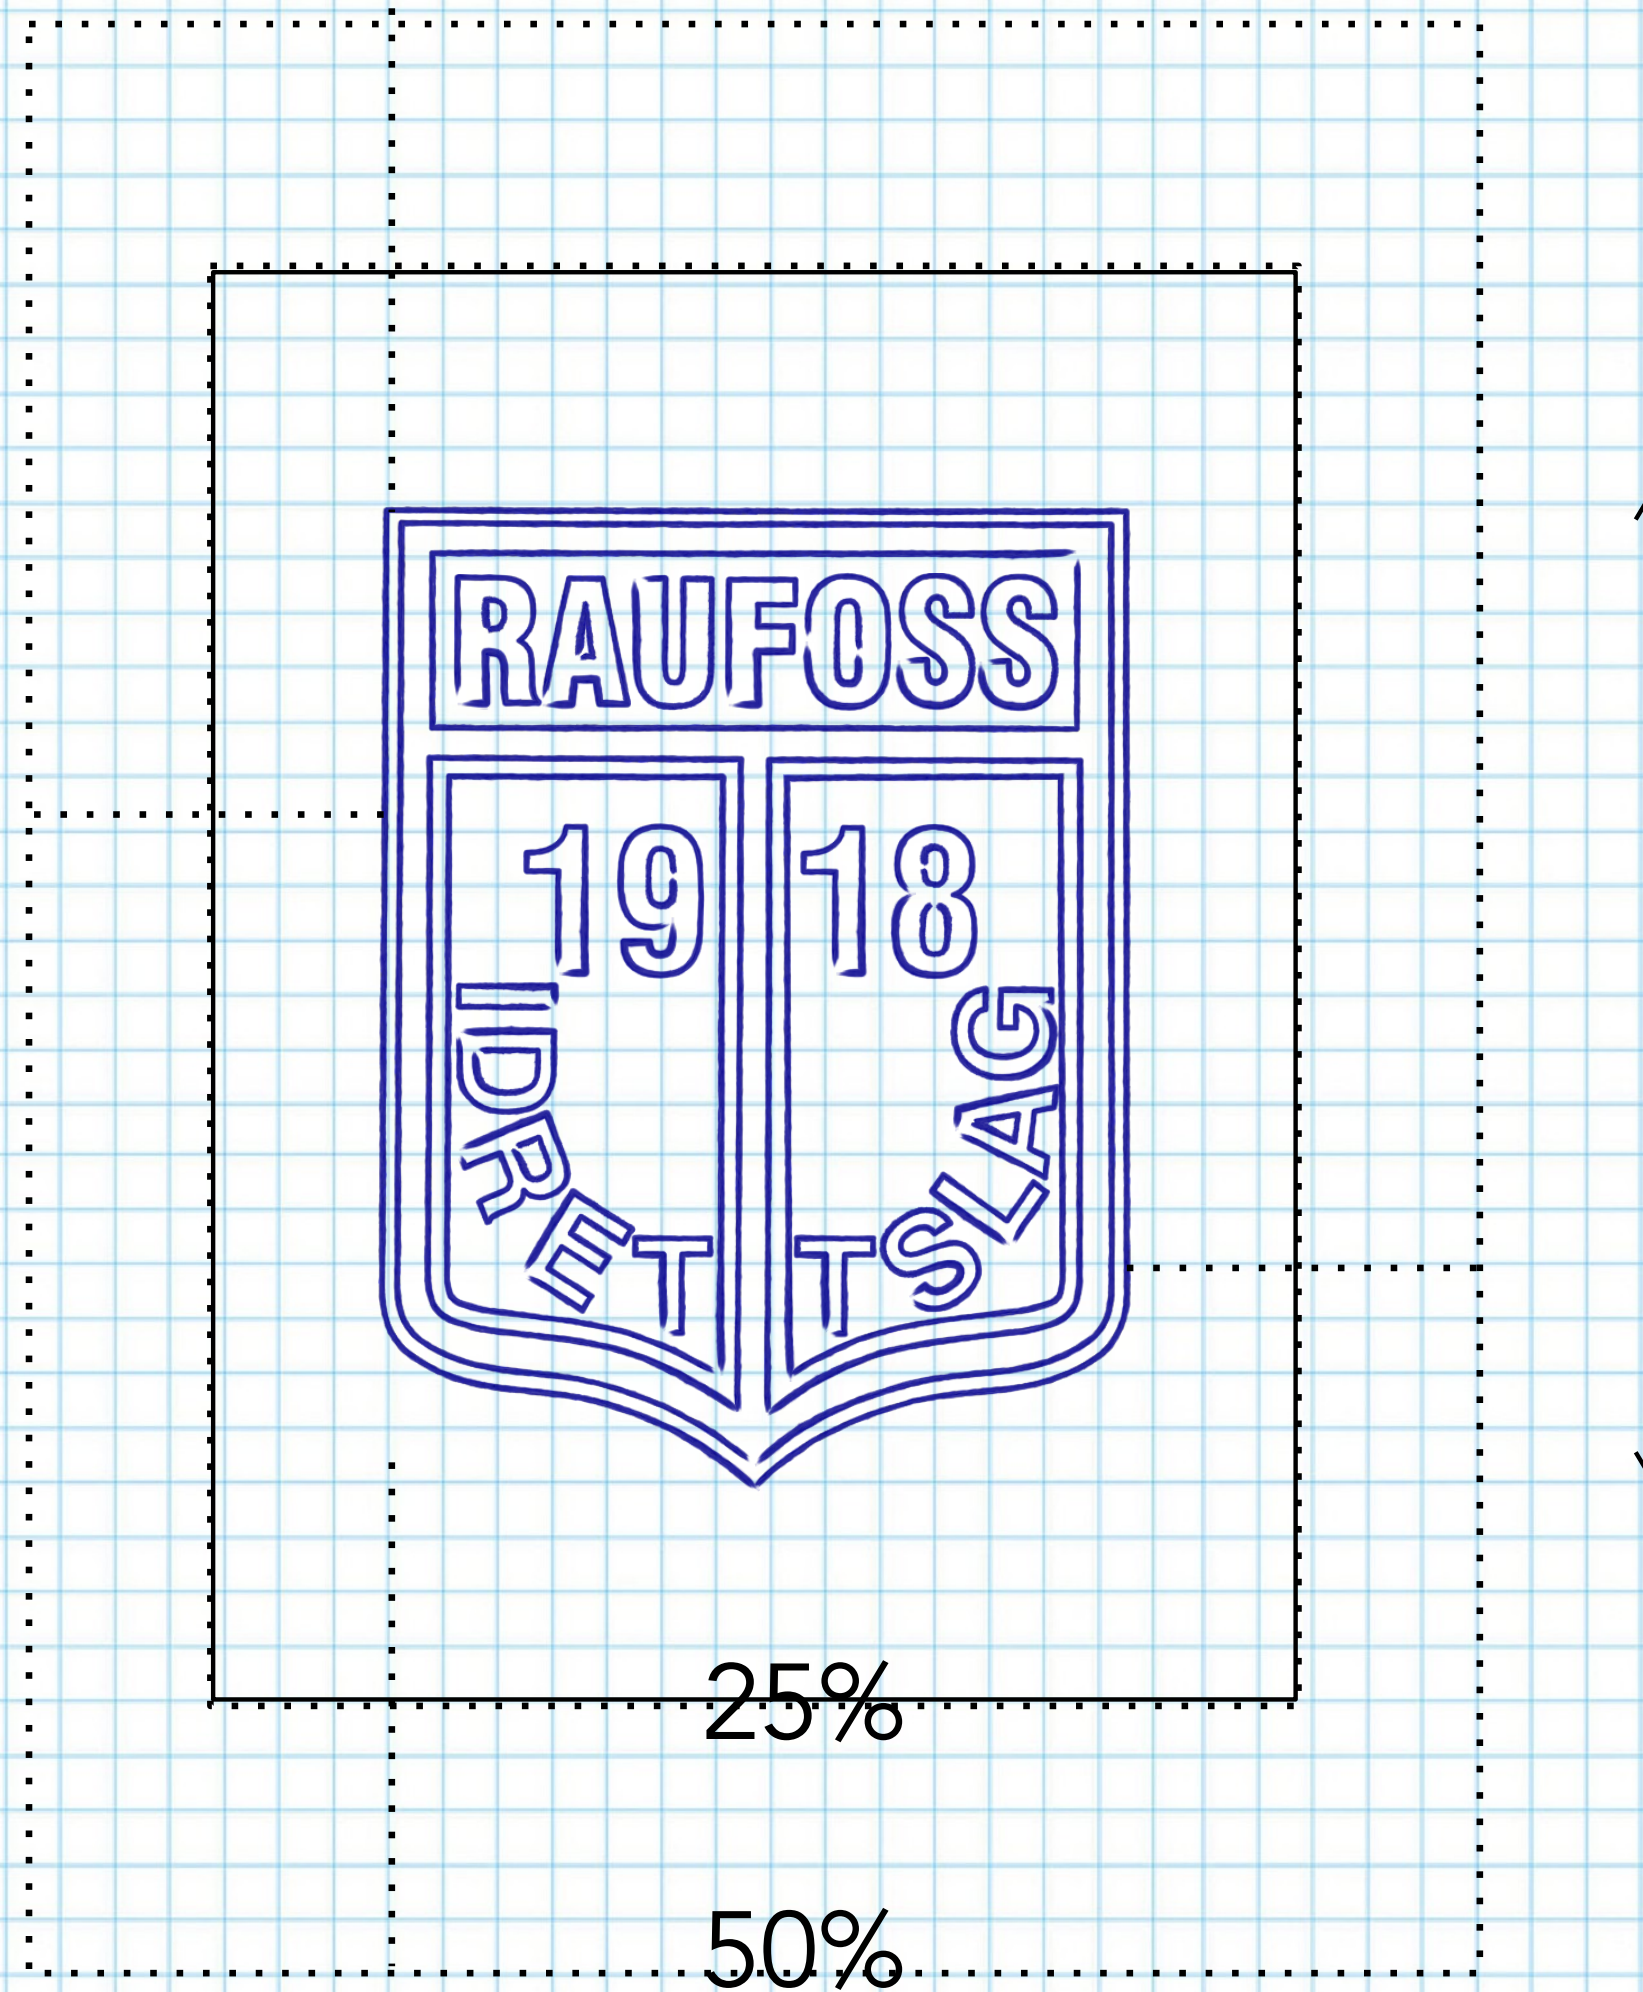

Ideelle områder for luft rundt logo